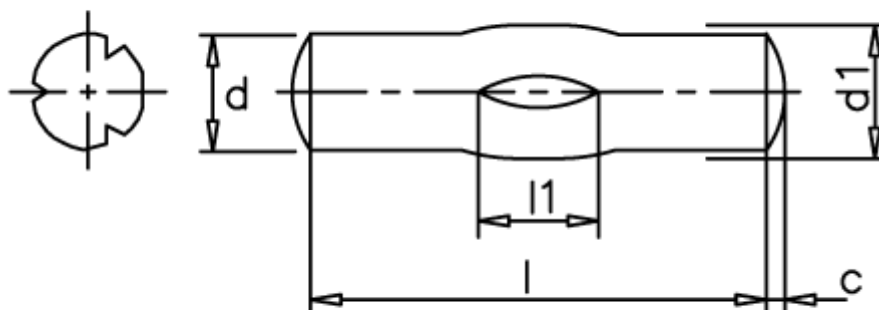

Varenummer: 08083528
Beskrivelse: KLEE Kærvstift S8 5x26
Stål

Mål

d1 = 5.0
d2 = 5.20
Længde = 22-35